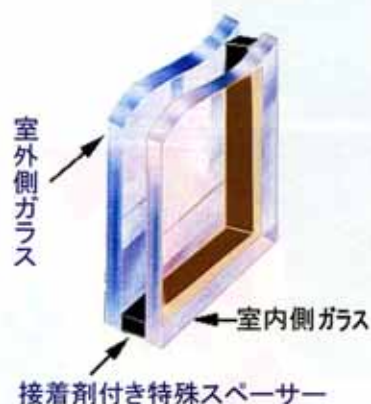

これはビックリ

後付け二重ガラス

どこでもペア

弊社発明品 実用新案登録済

地球温暖化、省エネ対策の決定版!

日曜大工で
あなたの窓を二重ガラスに!

新商品

- 今の窓に内側から1枚重ねて二重ガラスにすることができます。
- 安価で防音・防犯・省エネが実現できます。
- 普通の二重ガラスより高断熱です。
- 大きな窓や出窓など、どんな所も二重ガラスになります。
- 内装工事なので諸々の許可は不要です。

※自宅で簡単に取付けができます。施工ご希望の方は当社でも承ります。

どこでもペアー原理図

(実用新案登録済)

今の窓を後から
二重ガラスに!

- 店舗用フロントガラスに対応
- ばっちり省エネ...
- 二重ガラス・キットを提供します。

今の窓を二重ガラスにします。
コストはエコガラスの半額

▲張付状態を見るためガラスをカットしてある

お見積り
無料サービス